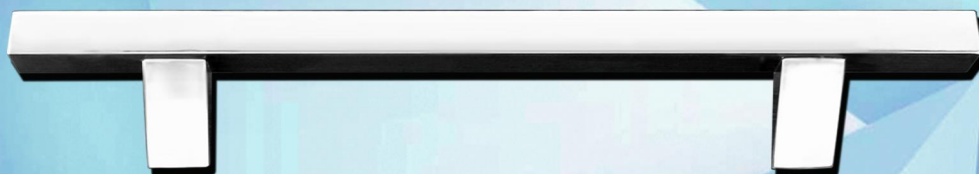

РУЧКА ПРЯМА КВАДРАТ 40×40 ММ

A	B
400	600
600	800
1200	1400

Р-9