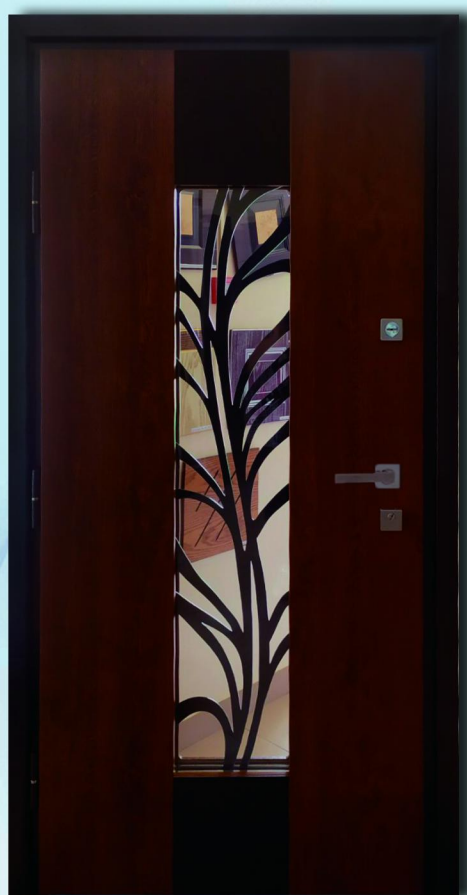

ДЛЯ
NORWEY 10