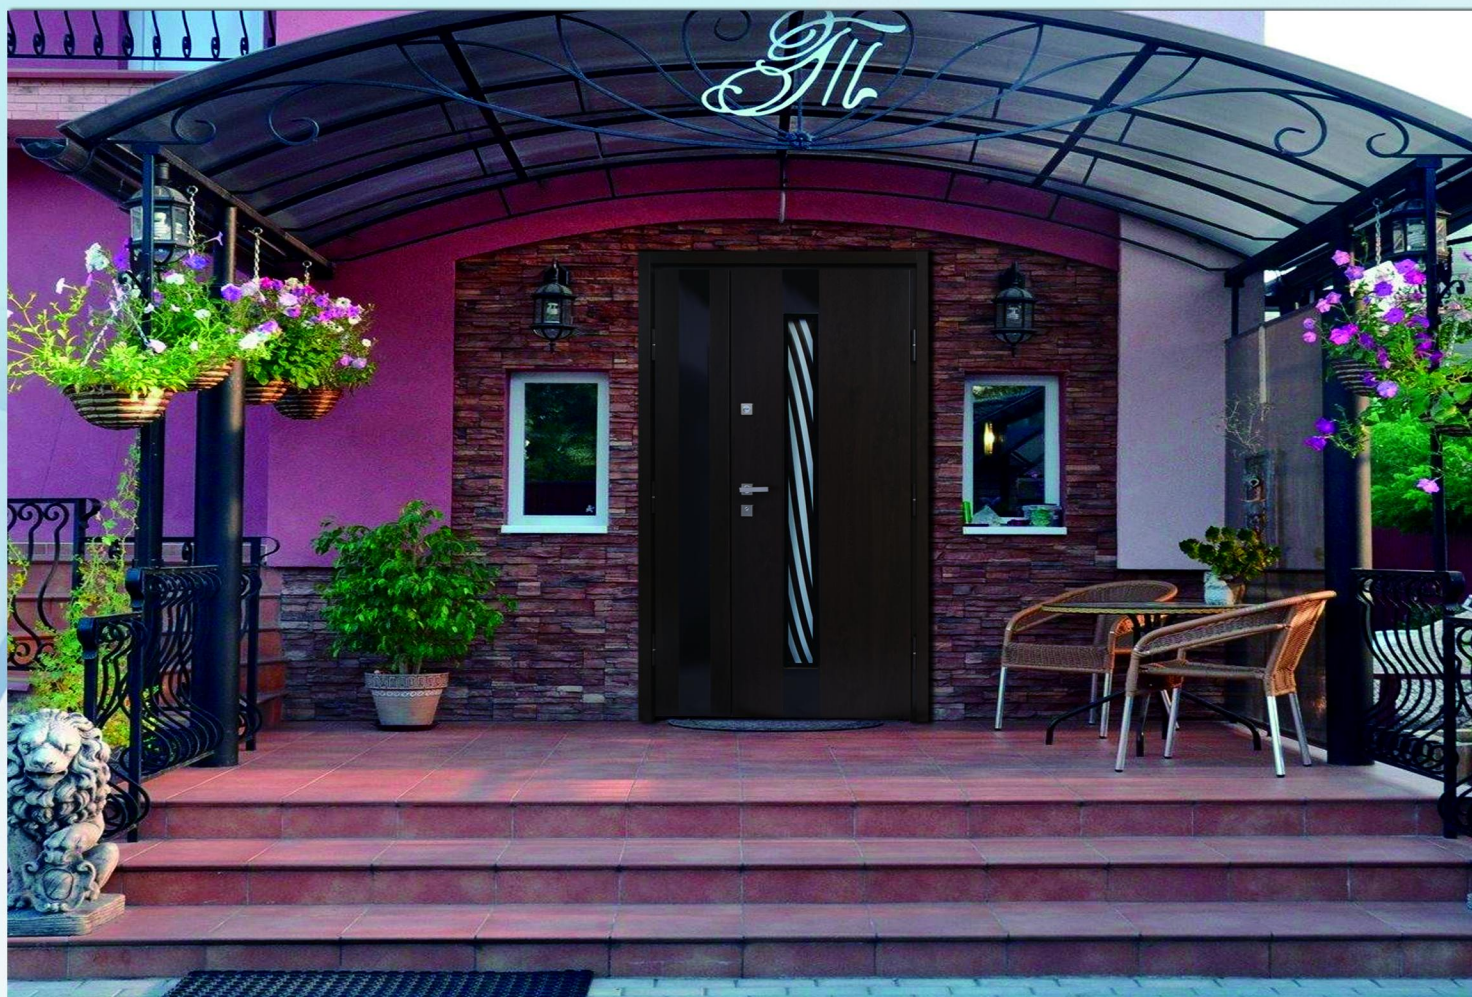

* дод. опція - не входить до стандартної комплектації, прораховується окремо

ВСТАВКИ З КОМПОЗИТА

NORWEY-8 ORZECH + вставка чорний глянець + склопакет СН-5

ХУДОЖНЕ КОМБІНУВАННЯ ВСТАВОК*

ДЛЯ
NORWEY 3
NORWEY 5
NORWEY 7
ТІЛЬКИ
ВН-2 та ВН-3