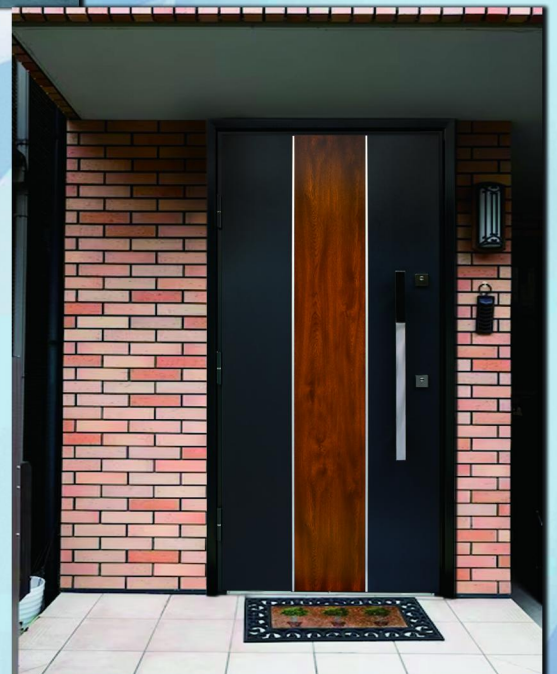

NORWEY - 12

NORWEY-9
DAB BIELONY
з художнім
комбінуванням
композитних
вставок ВН-1*
чорний глянець +
нержавіюча сталь

* дод. опція

NORWEY-12,
ZLOTY DAB +
ANTRACYT
+ вставка алюмінієвий тавр
ручка нерж. Р-6*