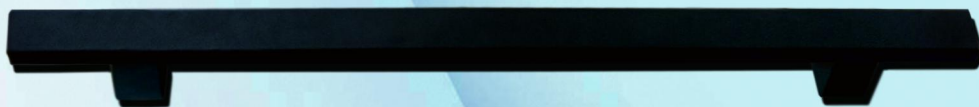

Р-1

Р-1
чорна

РУЧКА ПРЯМА КРУГЛА Ø 38 ММ

A	B
200	400
400	600
600	800
1200	1400

Р-6

Р-6
чорна

РУЧКА ПРЯМА КВАДРАТ 40×20 ММ

A	B
200	400
400	600
600	800
1200	1400