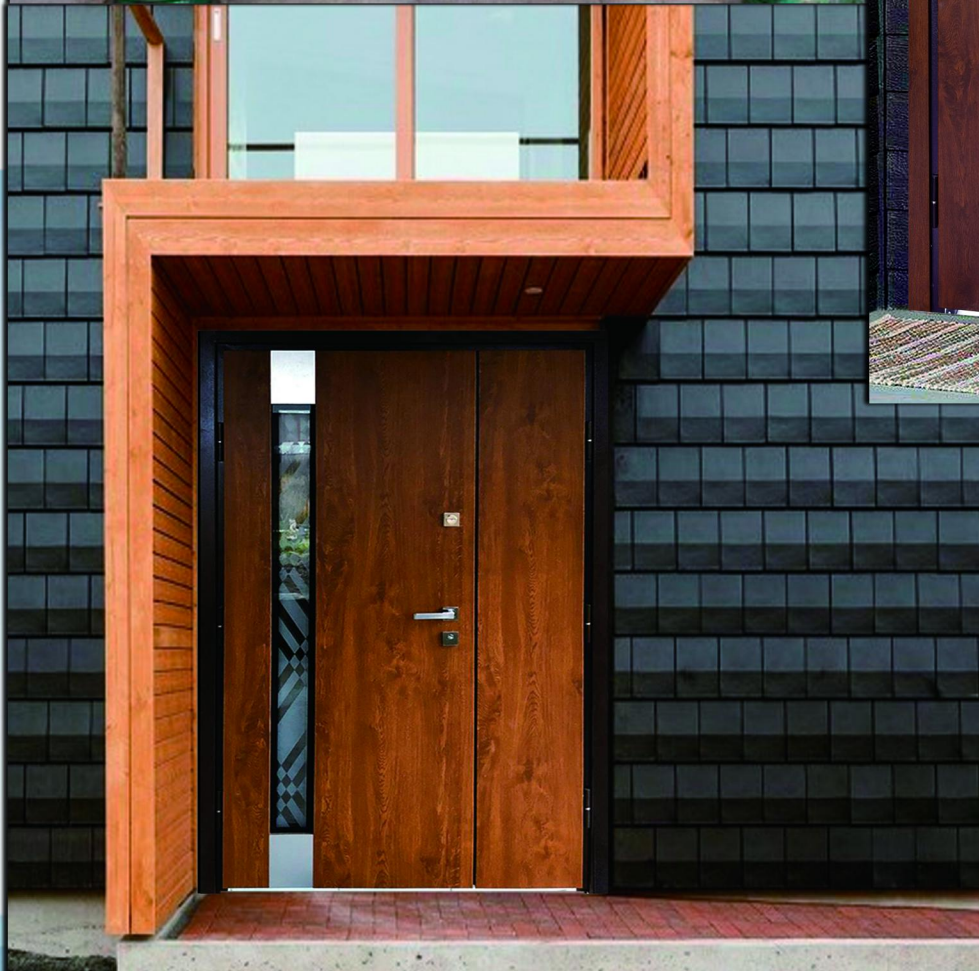

NORWEY-4,
ZLOTY DAB
склопакет худ.мат. СН-1*
+ вставка алюміній