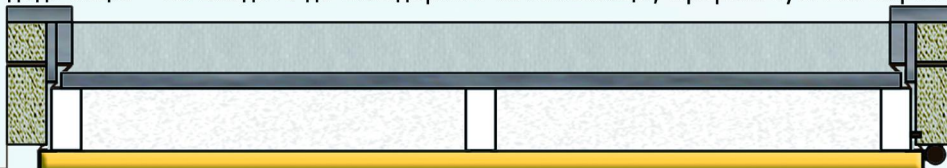

* дод. опція - не входить до стандартної комплектації, прораховується окремо

SERIES **NORWEY** MODEL **KONTINENTAL'**

СТАНДАРТНІ РОЗМІРИ 860X2050, 960X2050, 1200X2050		3 КОНТУРИ УЩІЛЬНЕННЯ (УЩІЛЬНЮВАЧ ЄВРО)
РАМА 140 ММ	ТРУБА ПРОФІЛЬНА УТЕПЛЕННЯ РАМИ ЛИШТВА МЕТАЛЕВА + ЛАМІНОВАНА	120x40 + ТЕРМОРОЗРИВ + ОБШИВКА МІН. ВАТА ГНУТА 70 ММ
СТУЛКА 97 ММ	ТРУБА ПРОФІЛЬНА ЛИСТ ЦИНКОВАНИЙ ЛАМІНОВАНИЙ ЗАВІСА 140X20 АНТИЗРІЗ УТЕПЛЮВАЧ	60X30 0,8 ММ 3 ШТ. 2 ШТ. ПІНОПЛАСТ + ПІНОПОЛІСТЕРОЛ
ФАРБУВАННЯ	ПОРОШКОВЕ	ГРУНТ + 7016 WR АБО 8019 WR (інші кольори* - дод.опція)
ЗОВНІШНЯ НАКЛАДКА	ЛИСТ	ЦИНКОВАНИЙ ЛАМІНОВАНИЙ
ВНУТРІШНЯ НАКЛАДКА	МДФ 16 ММ	МАЛЮНОК МИЛО
ФУРНІТУРА	ОСНОВНИЙ ЗАМОК ДОДАТКОВИЙ ЗАМОК	ЦИЛІНДРОВИЙ АБО СУВАЛЬДНИЙ ЦИЛІНДРОВИЙ АБО СУВАЛЬДНИЙ
ПОРІГ	З НЕРЖАВІЮЧОЇ СТАЛІ	
ДОДАТКОВО *	ВІЧКО, РУЧКИ З НЕРЖАВІЙКИ, С/П ХУДОЖНЄ МАТУВАННЯ, РЕШІТКИ, КОМБІНОВАНІ ВСТАВКИ	

* дод. опція - не входить до стандартної комплектації, прораховується окремо

ВСТАВКИ З КОМПОЗИТА

NORWEY-8 ORZECH + вставка чорний глянець + склопакет СН-5

ХУДОЖНЕ КОМБІНУВАННЯ ВСТАВОК*

ДЛЯ
NORWEY 3
NORWEY 5
NORWEY 7
ТІЛЬКИ
ВН-2 та ВН-3