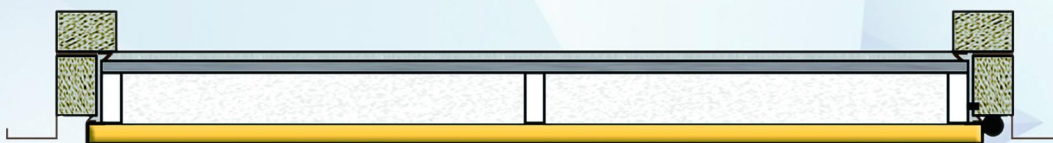

СТАНДАРТНІ РОЗМІРИ 860X2050, 960X2050, 1200X2050

2 КОНТУРИ УЩІЛЬНЕННЯ (УЩІЛЬНЮВАЧ ЄВРО)

РАМА 104 ММ	ТРУБА ПРОФІЛЬНА УТЕПЛЕННЯ РАМИ ЛИШТВА МЕТАЛЕВА + ЛАМІНОВАНА	60x40 + ТЕРМОРОЗРИВ + 60x40 МІН. ВАТА ГНУТА 70 ММ
СТУЛКА 83 ММ	ТРУБА ПРОФІЛЬНА ЛИСТ ЦИНКОВАНИЙ ЛАМІНОВАНИЙ ЗАВІСА 140X20 АНТИЗРІЗ УТЕПЛЮВАЧ	50X30 0,8 ММ 3 ШТ. 2 ШТ. ПІНОПЛАСТ + ПІНОПОЛІСТЕРОЛ
ФАРБУВАННЯ	ПОРОШКОВЕ	ГРУНТ + 7016 WR АБО 8019 WR (інші кольори* - дод.опція)
ЗОВНІШНЯ НАКЛАДКА	ЛИСТ	ЦИНКОВАНИЙ ЛАМІНОВАНИЙ
ВНУТРІШНЯ НАКЛАДКА	МДФ 16 ММ	МАЛЮНОК МИЛО
ФУРНІТУРА	ОСНОВНИЙ ЗАМОК ДОДАТКОВИЙ ЗАМОК	ЦИЛІНДРОВИЙ АБО СУВАЛЬДНИЙ ЦИЛІНДРОВИЙ АБО СУВАЛЬДНИЙ
ПОРІГ	З НЕРЖАВІЮЧОЇ СТАЛІ	
ДОДАТКОВО *	ВІЧКО, РУЧКИ З НЕРЖАВІЙКИ, С/П ХУДОЖНЄ МАТУВАННЯ, РЕШІТКИ, КОМБІНОВАНІ ВСТАВКИ	

* дод. опція - не входить до стандартної комплектації, прораховується окремо