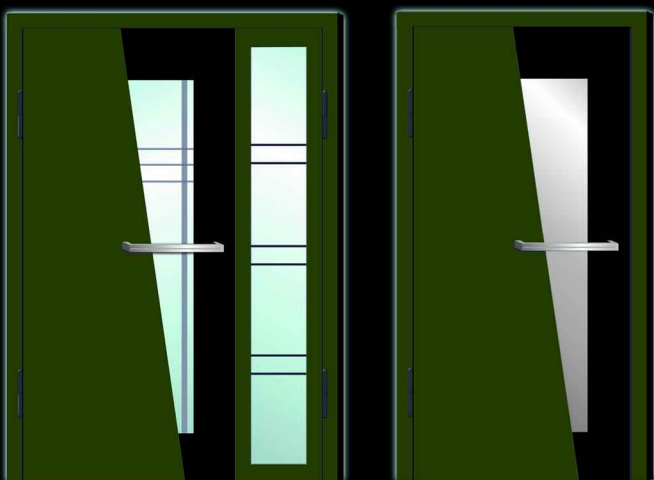

A-20

COATING: - MDF AUTOMOTIVE ENAMEL
ANSTRICH: - MDF AUTOLACK
- MDF COATING FILM SOFT TOUCH
- MDF SCHICHT SOFT TOUCH

FILLING PIECE: - ALUMINIUM
EINSATZ: - ALUMINIUM
- STAINLESS STEEL
- EDELSTAHL
- BLACK GLOSS
- SCHWARZER GLANZ
- WOOD
- HOLZ

DOOR HANDLES: LEVER HANDLE, P-1, P-3, P-5, P-6, P-8, P-9, P-11
TÜRGRIFFE: TÜRSCHNALLE, P-1, P-3, P-5, P-6, P-8, P-9, P-11

DOUBLE-GLASS PANE: ARTY MATTING IN TURNING AND A LITTLE LEAF
DOPPELGLASSCHEIBE: BILDNERISCHE ÄRZUNG IN DREH- UND KLEINEN TÜRFÜGEL