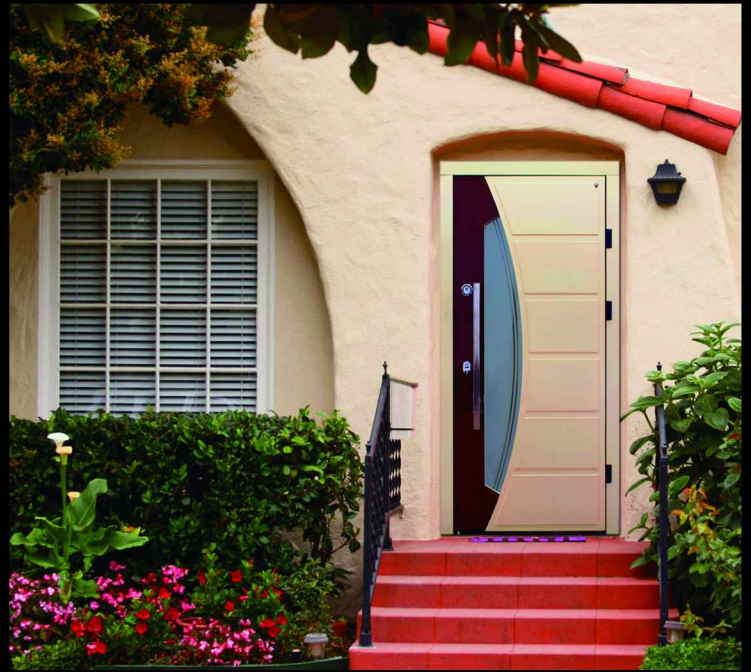

BILA TSEPKVA
BILA ZERKWA

ALYANS BC

MODERN ENTRANCE DOORS
MODERNE EINGANGSTÜREN

SERIES
EVOLUTION®

2019

SERIES EVOLUTION PHOTOS
 SERIE BILDER

A-23, GREY ANTHRACITE, FILLING PIECE BLACK GLOSS + WOOD
 A-23, GRAUER ANTHRAZIT, EINSATZ SCHWARZER GLANZ + HOLZ