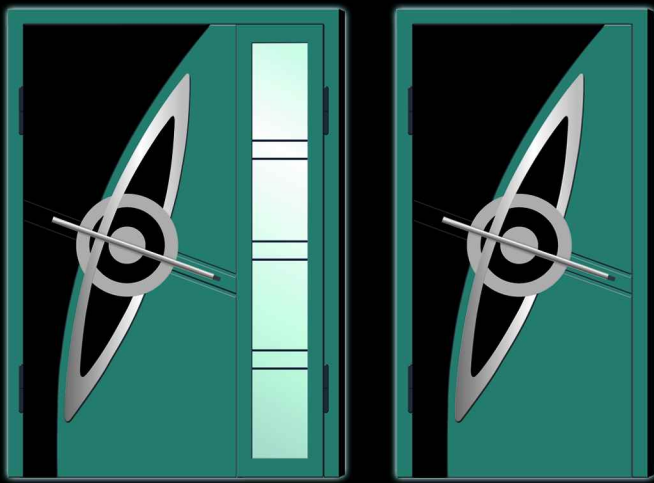

A-17

COATING: - MDF AUTOMOTIVE ENAMEL
ANSTRICH: - MDF AUTOLACK
- MDF COATING FILM SOFT TOUCH
- MDF SCHICHT SOFT TOUCH

FILLING PIECE: - ALUMINIUM
EINSATZ: - ALUMINIUM
- STAINLESS STEEL
- EDELSTAHL
- BLACK GLOSS
- SCHWARZER GLANZ
- WOOD
- HOLZ

DOOR HANDLES: LEVER HANDLE, P-1
TÜRGRIFFE: TÜRSCHNALLE, P-1

DOUBLE-GLASS PANE: MATTING ONLY IN A LITTLE LEAF
DOPPELGLASSCHEIBE: BILDNERISCHE ÄRZUNG NUR IM KLEINEN TÜRFÜGEL