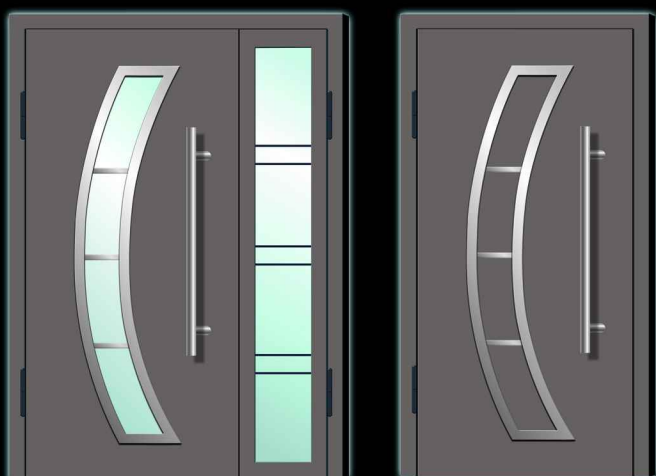

A-7

COATING: - MDF AUTOMOTIVE ENAMEL
ANSTRICH: - MDF AUTOLACK
- MDF COATING FILM SOFT TOUCH
- MDF SCHICHT SOFT TOUCH

FILLING PIECE: - ALUMINIUM
EINSATZ: - ALUMINIUM
- STAINLESS STEEL
- EDELSTAHL
- BLACK GLOSS
- SCHWARZER GLANZ
- WOOD
- HOLZ

DOOR HANDLES: LEVER HANDLE, P-1, P-3, P-4,
TÜRGRIFFE: P-5, P-6, P-7, P-11
TÜRSCHNALLE, P-1, P-3, P-4,
P-5, P-6, P-7, P-11

DOUBLE-GLASS PANE: ARTY MATTING IN TURNING
DOPPELGLASSCHEIBE: AND A LITTLE LEAF
BILDNERISCHE ÄRZUNG IN DREH-
UND KLEINEN TÜRFLÜGEL