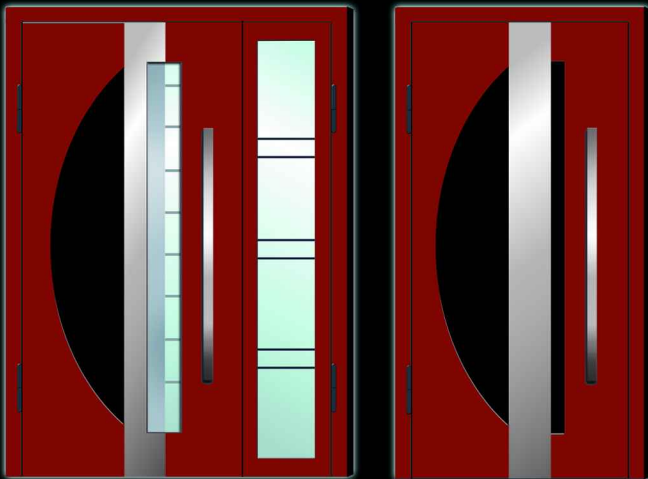

A-26

COATING:
ANSTRICH:

- MDF AUTOMOTIVE ENAMEL
- MDF AUTOLACK
- MDF COATING FILM SOFT TOUCH
- MDF SCHICHT SOFT TOUCH

FILLING PIECE:
EINSATZ:

- ALUMINIUM
- ALUMINIUM
- STAINLESS STEEL
- EDELSTAHL
- BLACK GLOSS
- SCHWARZER GLANZ
- WOOD
- HOLZ

DOOR HANDLES: LEVER HANDLE, P-1, P-3, P-5,
TÜRGRIFFE: P-6, P-7, P-9
TÜRSCHNALLE, P-1, P-3, P-5,
P-6, P-7, P-9

DOUBLE-GLASS PANE: ARTY MATTING IN TURNING
DOPPELGLASSCHEIBE: AND A LITTLE LEAF
BILDNERISCHE ÄRZUNG IN DREH-
UND KLEINEN TÜRFLÜGEL