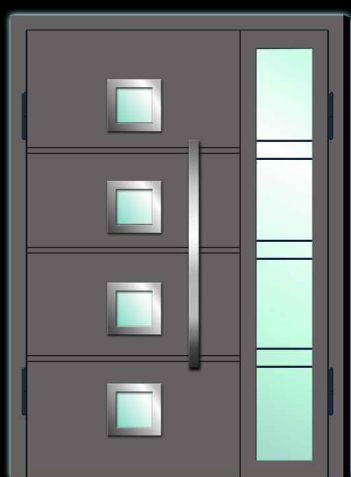

A-10

COATING:
ANSTRICH:

- MDF AUTOMOTIVE ENAMEL
- MDF AUTOLACK
- MDF COATING FILM SOFT TOUCH
- MDF SCHICHT SOFT TOUCH

FILLING PIECE:
EINSATZ:

- ALUMINIUM
- ALUMINIUM
- STAINLESS STEEL
- EDELSTAHL
- BLACK GLOSS
- SCHWARZER GLANZ
- WOOD
- HOLZ

DOOR HANDLES: LEVER HANDLE, P-1, P-3, P-5,
P-6, P-7, P-9
TÜRGRIFFE: TÜRSCHNALLE, P-1, P-3, P-5,
P-6, P-7, P-9

DOUBLE-GLASS PANE: ARTY MATTING IN TURNING
AND A LITTLE LEAF
DOPPELGLASSCHEIBE: BILDNERISCHE ÄRZUNG IN DREH-
UND KLEINEN TÜRFLÜGEL