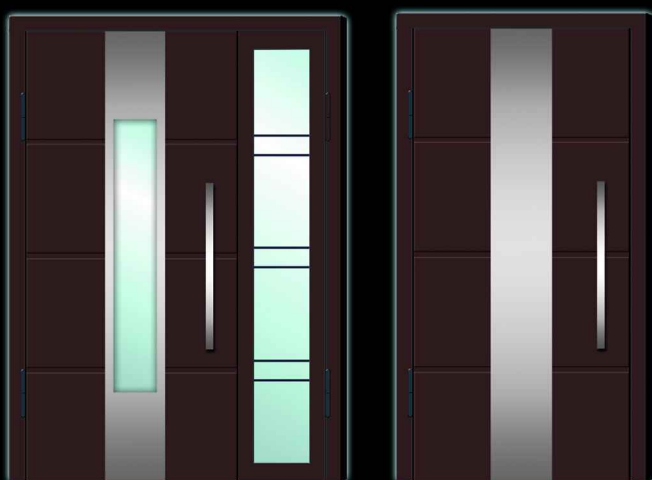

A-4

COATING: - MDF AUTOMOTIVE ENAMEL
ANSTRICH: - MDF AUTOLACK
- MDF COATING FILM SOFT TOUCH
- MDF SCHICHT SOFT TOUCH

FILLING PIECE: - ALUMINIUM
EINSATZ: - ALUMINIUM
- STAINLESS STEEL
- EDELSTAHL
- BLACK GLOSS
- SCHWARZER GLANZ
- WOOD
- HOLZ

DOOR HANDLES: LEVER HANDLE, P-1, P-3, P-5,
TÜRGRIFFE: P-6, P-7, P-9
TÜRSCHNALLE, P-1, P-3, P-5,
P-6, P-7, P-9

DOUBLE-GLASS PANE: ARTY MATTING IN TURNING
DOPPELGLASSCHEIBE: AND A LITTLE LEAF
BILDNERISCHE ÄRZUNG IN DREH-
UND KLEINEN TÜRFLÜGEL