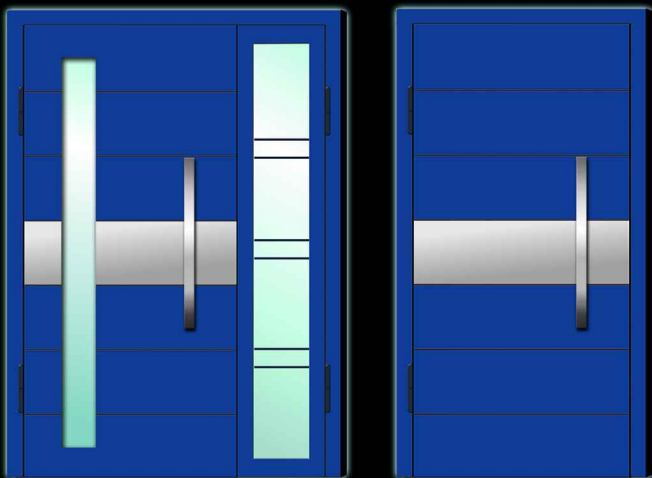

A-2

COATING: - MDF AUTOMOTIVE ENAMEL
ANSTRICH: - MDF AUTOLACK
- MDF COATING FILM SOFT TOUCH
- MDF SCHICHT SOFT TOUCH

FILLING PIECE: - ALUMINIUM
EINSATZ: - ALUMINIUM
- STAINLESS STEEL
- EDELSTAHL
- BLACK GLOSS
- SCHWARZER GLANZ
- WOOD
- HOLZ

DOOR HANDLES: LEVER HANDLE, P-1, P-3, P-5,
TÜRGRIFFE: P-6, P-7, P-8, P-9, P-11
TÜRSCHNALLE, P-1, P-3, P-5,
P-6, P-7, P-8, P-9, P-11

DOUBLE-GLASS PANE: ARTY MATTING IN TURNING
DOPPELGLASSCHEIBE: AND A LITTLE LEAF
BILDNERISCHE ÄRZUNG IN DREH-
UND KLEINEN TÜRFLÜGEL