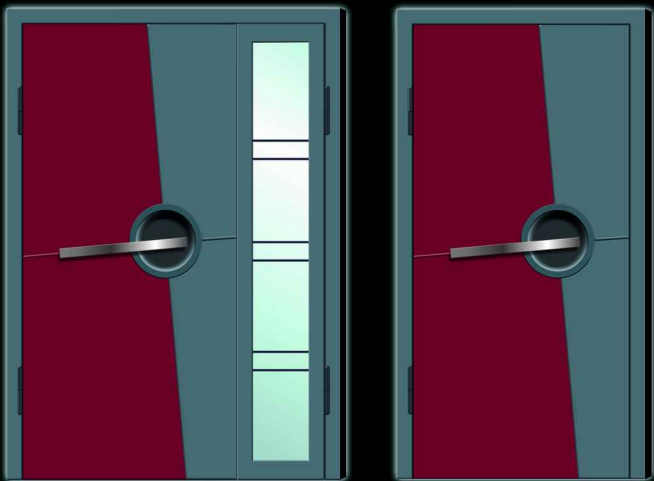

A-18

COATING: - MDF PAINTING ACRYLIC
ANSTRICH: - MDF AUTOLACK APARTMENT
- MDF COATING FILM ACRYL WOHNUNG

FILLING PIECE: - NO
EINSATZ: - NEIN

DOOR HANDLES: LEVER HANDLE, P-13
TÜRGRIFFE: TÜRSCHNALLE, P-13

DOUBLE-GLASS PANE: MATTING ONLY IN A LITTLE LEAF
DOPPELGLASSCHEIBE: BILDNERISCHE ÄRZUNG NUR IM KLEINEN TÜRFÜGEL