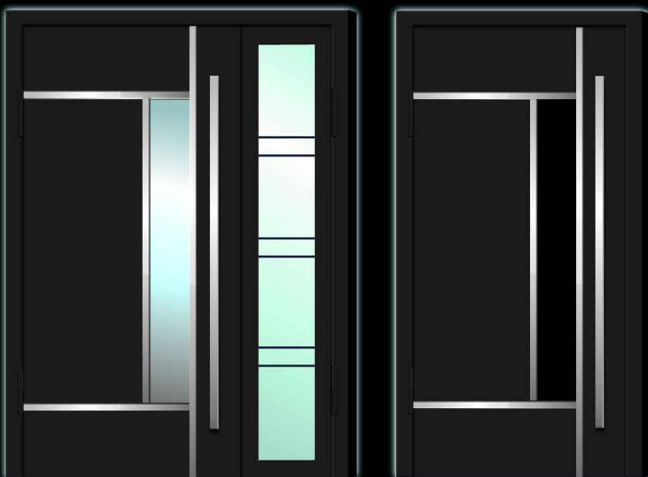

A-29

COATING:
ANSTRICH:

- MDF AUTOMOTIVE ENAMEL
- MDF AUTOLACK
- MDF COATING FILM SOFT TOUCH
- MDF SCHICHT SOFT TOUCH

FILLING PIECE:
EINSATZ:

- ALUMINIUM
- ALUMINIUM
- STAINLESS STEEL
- EDELSTAHL
- BLACK GLOSS
- SCHWARZER GLANZ
- WOOD
- HOLZ
- CARBON
- KARBON

DOOR HANDLES: LEVER HANDLE, P-1, P-3, P-5,
TÜRGRIFFE: P-6, P-7, P-9
TÜRSCHNALLE, P-1, P-3, P-5,
P-6, P-7, P-9

DOUBLE-GLASS PANE: ARTY MATTING IN TURNING
DOPPELGLASSCHEIBE: AND A LITTLE LEAF
BILDNERISCHE ÄRZUNG IN DREH-
UND KLEINEN TÜRFLÜGEL