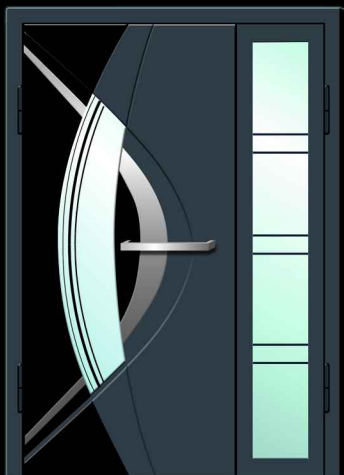

A-16

MAXIMUM DOOR HEIGHT WITHOUT TRANSOM 2050 MM
MAXIMALHÖHE DER OBERLICHTLOSEN TÜR 2050 MM

COATING:
ANSTRICH:

- MDF AUTOMOTIVE ENAMEL
- MDF AUTOLACK
- MDF COATING FILM SOFT TOUCH
- MDF SCHICHT SOFT TOUCH

FILLING PIECE:
EINSATZ:

- ALUMINIUM
- ALUMINIUM
- STAINLESS STEEL
- EDELSTAHL
- BLACK GLOSS
- SCHWARZER GLANZ
- WOOD
- HOLZ

DOOR HANDLES: LEVER HANDLE, P-8, P-11
TÜRGRIFFE: TÜRSCHNALLE, P-8, P-11

DOUBLE-GLASS PANE: ARTY MATTING IN TURNING AND A LITTLE LEAF
DOPPELGLASSCHEIBE: BILDNERISCHE ÄRZUNG IN DREH- UND KLEINEN TÜRFLÜGEL