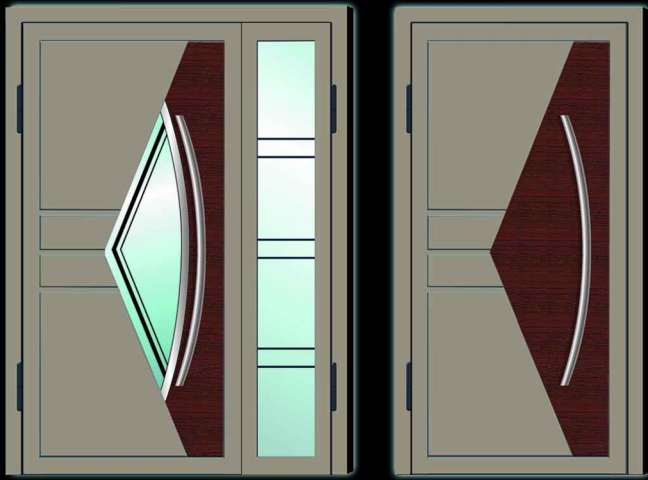

DOOR HANDLES: LEVER HANDLE, P-4
TÜRGRIFFE: TÜRSCHNALLE, P-4

DOUBLE-GLASS PANE: ARTY MATTING IN TURNING
AND A LITTLE LEAF
DOPPELGLASSCHEIBE: BILDNERISCHE ÄRZUNG IN DREH-
UND KLEINEN TÜRFLÜGEL

MAXIMUM DOOR
HEIGHT WITHOUT
TRANSOM 2050 MM
MAXIMALHÖHE DER
OBERLICHTLOSEN
TÜR 2050 MM