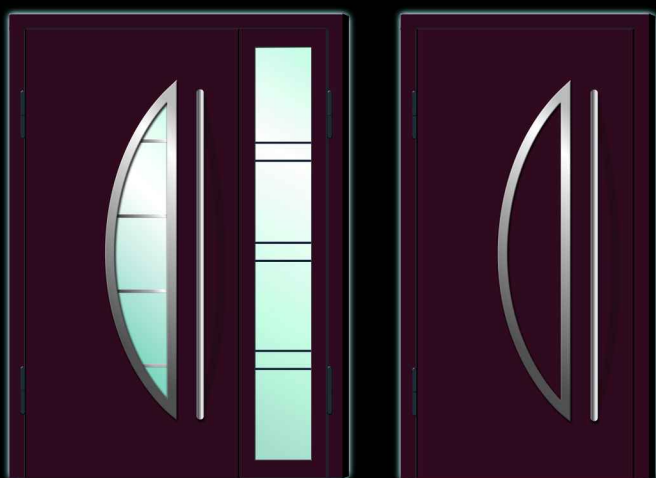

A-8

COATING: - MDF AUTOMOTIVE ENAMEL
ANSTRICH: - MDF AUTOLACK
- MDF COATING FILM SOFT TOUCH
- MDF SCHICHT SOFT TOUCH

FILLING PIECE: - ALUMINIUM
EINSATZ: - ALUMINIUM
- STAINLESS STEEL
- EDELSTAHL
- BLACK GLOSS
- SCHWARZER GLANZ
- WOOD
- HOLZ

DOOR HANDLES: LEVER HANDLE, P-1, P-3, P-5,
TÜRGRIFFE: P-6, P-7, P-9
TÜRSCHNALLE, P-1, P-3, P-5,
P-6, P-7, P-9

DOUBLE-GLASS PANE: ARTY MATTING IN TURNING
DOPPELGLASSCHEIBE: AND A LITTLE LEAF
BILDNERISCHE ÄRZUNG IN DREH-
UND KLEINEN TÜRFLÜGEL