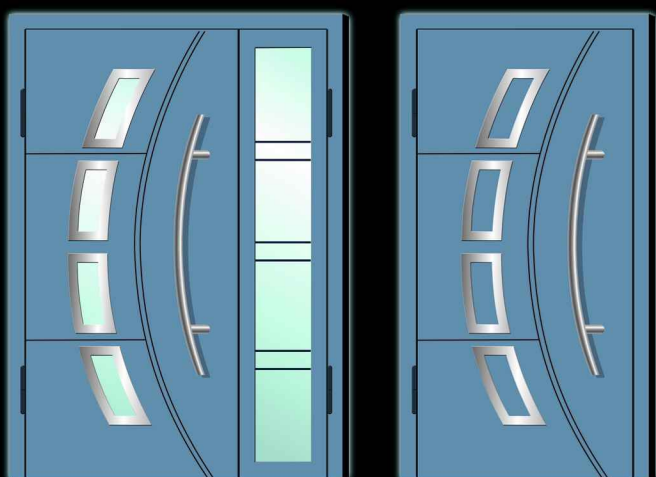

A-6

COATING: - MDF AUTOMOTIVE ENAMEL
ANSTRICH: - MDF AUTOLACK
- MDF COATING FILM SOFT TOUCH
- MDF SCHICHT SOFT TOUCH

FILLING PIECE: - ALUMINIUM
EINSATZ: - ALUMINIUM
- STAINLESS STEEL
- EDELSTAHL
- BLACK GLOSS
- SCHWARZER GLANZ
- WOOD
- HOLZ

DOOR HANDLES: LEVER HANDLE, P-1, P-3, P-4,
TÜRGRIFFE: P-5, P-6, P-7, P-11
TÜRSCHNALLE, P-1, P-3, P-4,
P-5, P-6, P-7, P-11

DOUBLE-GLASS PANE: ARTY MATTING IN TURNING
DOPPELGLASSCHEIBE: AND A LITTLE LEAF
BILDNERISCHE ÄRZUNG IN DREH-
UND KLEINEN TÜRFLÜGEL